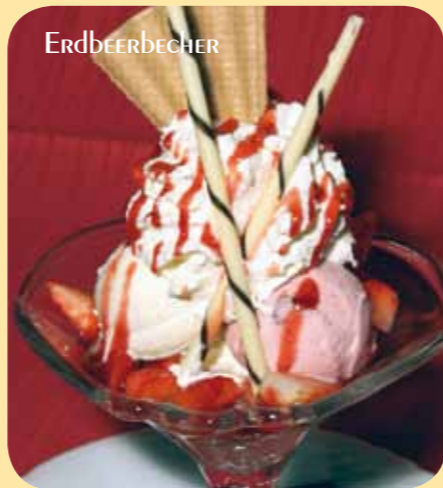

Nussbecher

WALNUSSEIS
SCHOKOLADENEIS
GEHACKTE NÜSSE
SAHNE
SCHOKOLADENSAUCE 5,40 €

Schokoladenbecher

SCHOKOLADENEIS, VANILLEEIS
SAHNE
SCHOKOLADENSAUCE 4,80 €

Eiskaffee

KALTER KAFFEE,
VANILLEEIS, SAHNE 4,50 €

Eisschokolade

KALTE TRINKSCHOKOLADE
SCHOKOLADENEIS,
VANILLEEIS, SAHNE 4,50 €

Bananensplit

BANANEN
SCHOKOLADENEIS
VANILLEEIS
SCHOKOLADENSAUCE
GEHOBELTE MANDELN 5,80 €

Früchtebecher

VANILLEEIS, ERDBEEREIS
FRÜCHTE DER SAISON
SAHNE
FRUCHTSAUCE 5,80 €

Erdbeerbecher

NUR WÄHREND DER SAISON
VANILLEEIS, ERDBEEREIS
ERDBEEREN, SAHNE
ERDBEERSAUCE 5,80 €

Kiwibecher

VANILLEEIS, FRUCHTEIS
KIWI,
SAHNE, KIWISAUCE 5,80 €

Birne Helene

VANILLEEIS
KOMPOTTBIRNEN,
SAHNE,
SCHOKOLADENSAUCE 4,80 €

Eierlikörbecher

VANILLEEIS, SCHOKOLADENEIS,
WALNUSSEIS,
SAHNE, 4cl. EIERLIKÖR,
SCHOKOLADENSTREUSEL
(MIT ALKOHOL) 5,40 €

Eis mit heißen Himbeeren

VANILLEEIS
HEIßE HIMBEEREN
SAHNE 5,80 €

Apfelstrudel

WARMER APFELSTRUDEL
VANILLEEIS
SAHNE 5,80 €

Sanfter Engel

VANILLEEIS, ORANGENSAFT
4cl. Wodka
(MIT ALKOHOL) 4,- €

Sektsorbet

0,2l SEKT,
PASSIONSFRUCHTSORBET
MIT MANGOSTÜCKCHEN
(MIT ALKOHOL) 5,20 €

Schwarzwaldbecher

VANILLEEIS, SCHOKOLADENEIS
KIRSCHEN, 2cl. KIRSCHWASSER
SAHNE, KIRSCHSAUCE
SCHOKOLADENSTREUSEL
(MIT ALKOHOL)
5,80 €