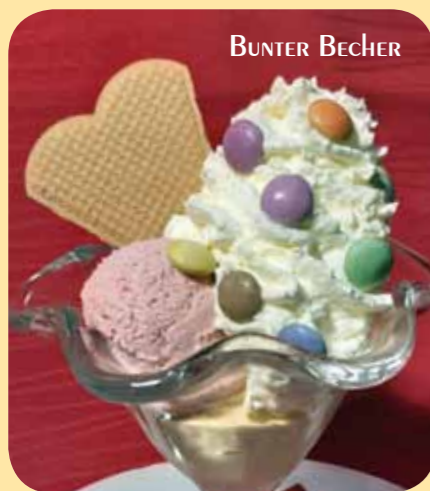

MILCHSHAKE

BUNTER BECHER