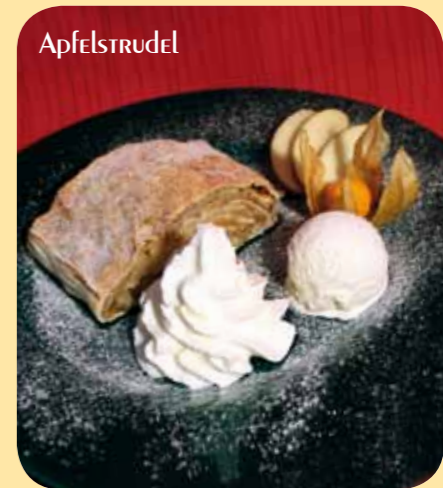

SANFTER ENGEL